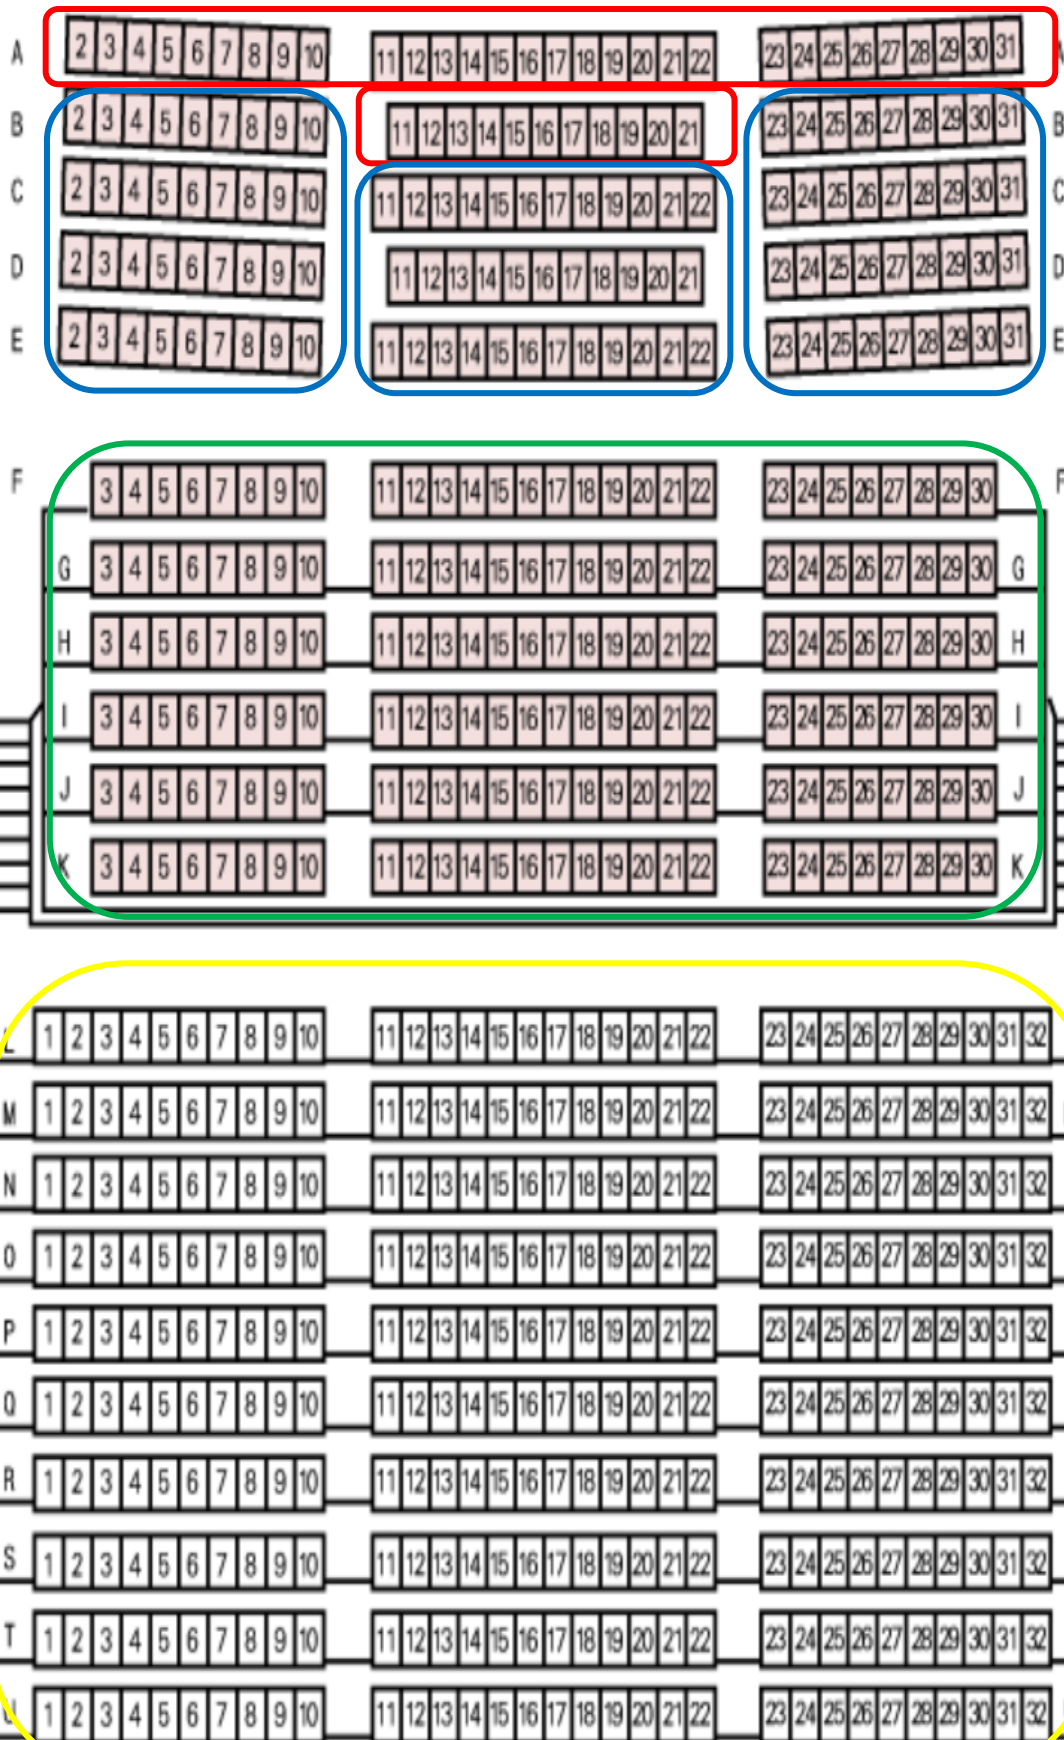

VIP席

S席

A席

B席

固定席 320席

走行席 316席