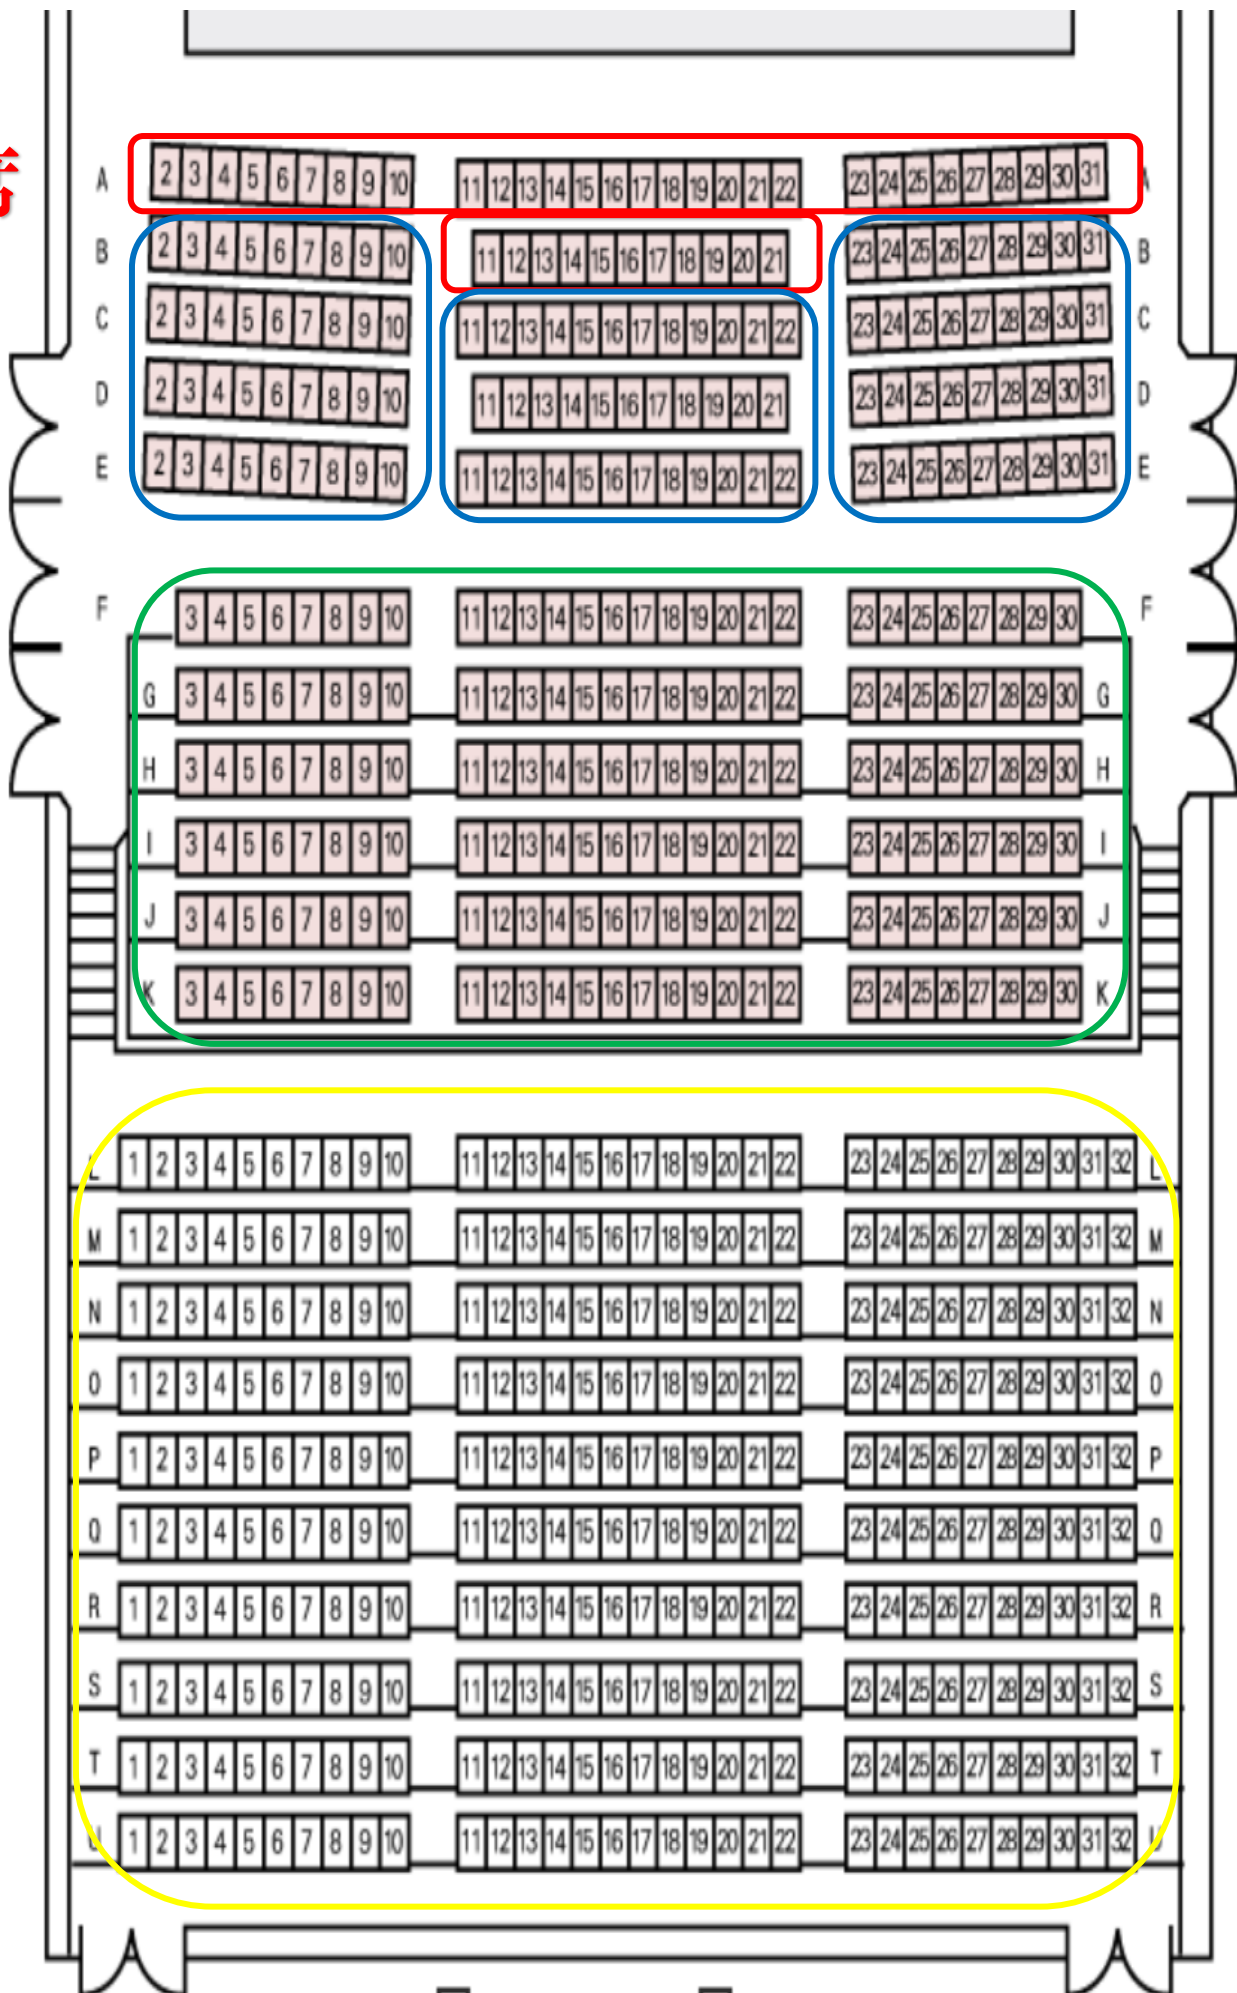

VIP席

S席

A席

B席

固定席 320席

走行席 316席